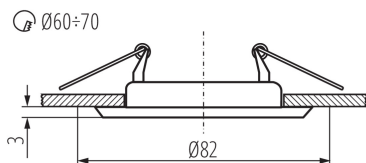

Mennyezeti spot lámpatest

5905339003256

A Kanlux ARGUS az egyik legnépszerűbb és egyben a legegyszerűbb spot lámpatestünk. A formák és színek széles választékának köszönhetően a klasszikus stílust kedvelő valamennyi felhasználó megtalálja az ízlésének megfelelő lámpatestet. A Kanlux ARGUS lámpatestekhez Gx5,3 (12V) foglalattal rendelkező fényforrások illenek.

ÁLTALÁNOS ADATOK:

Szín: matt króm

Védőburokkal ellátott fényforrás használata kötelező: igen

Beszereles helye: szerelés: mennyezeti süllyesztett

Alkalmazás helye: beltéri

Minimális távolság a megvilágított tárgytól: 0,5m

A termék normál gyúlékony felületre nem szerelhető: >35W

A terméket nem lehet hőszigetelő anyaggal bevonni: igen

Magasság [mm]: 34

Átmérő [mm]: 82

Szerelési nyílás [mm]: Ø60-70

MŰSZAKI ADATOK:

Névleges feszültség [V]: 12 AC; 12 DC

Maximális teljesítmény [W]: max 10

Áramütés elleni védelmi osztály: III

Fényforrások: MR16

A készlet tartalmazza a fényforrásokat: nem

Foglalat: Gx5,3

Környezeti hőmérséklet-tartomány, melynek a termék ki lehet téve [° C]: 5÷25

Lámpaház anyaga: acél

Csatlakozó típusa: szabad kábelvégződések

Vezeték hossz [m]: 0.12

Vezeték keresztmetszete [mm²]: 0.75

Lámpatest állíthatósága szögben: nincs

IP védettség fokozat: 20

LOGISZTIKAI ADATOK:

Mértékegység: 1 darab

Csomagolás típusa: 50

Darabszám közbenső csomagolásban: 1

Darabszám gyűjtőcsomagolásban: 50

Nettó egységsúly [g]: 50

Súly [g]: 77.2

Egységcsomagolás hossza [cm]: 8.5